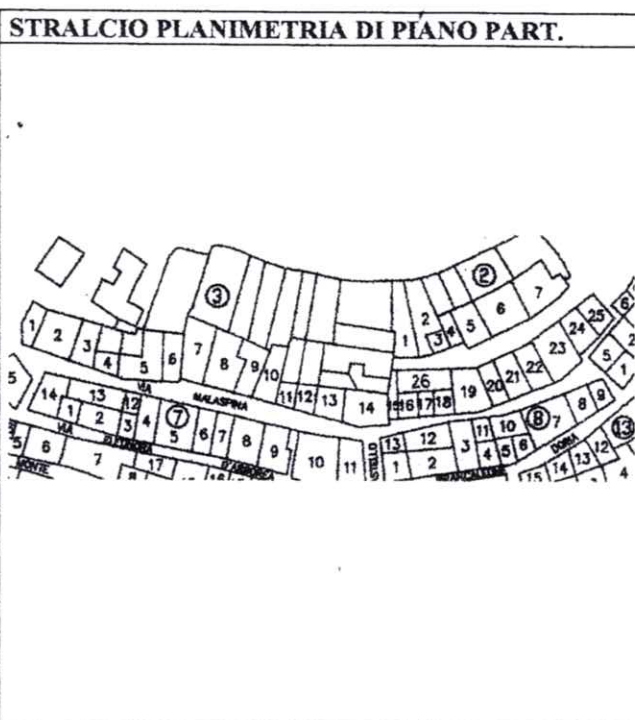

Il Progettista

Il Sindaco

Il Capo Ufficio Tecnico

IL RESPONSABILE  
 DELL'UFFICIO TECNICO  
 (Geom. ANTONIO PINTUS)

*(Handwritten signature)*

ZONA A 1	SCHEDA N. 3.01	ISOLATO N. 3	UNITA' N. 01
UBICAZIONE UNITA': via Malaspina n. 2			
DATI CATASTALI: TERRENI - Foglio 71 - Mappale 1726- FABBRICATI - Foglio 71A Mappale 72			

ZONA A 1	SCHEDA N. 3.02	ISOLATO N. 3	UNITA' N. 02
UBICAZIONE UNITA': via Malaspina n. 4			
DATI CATASTALI: TERRENI - Foglio 71 - Mappale 72-71- FABBRICATI - Foglio 71A Mappale 72			

**DOCUMENTAZIONE FOTOGRAFICA**