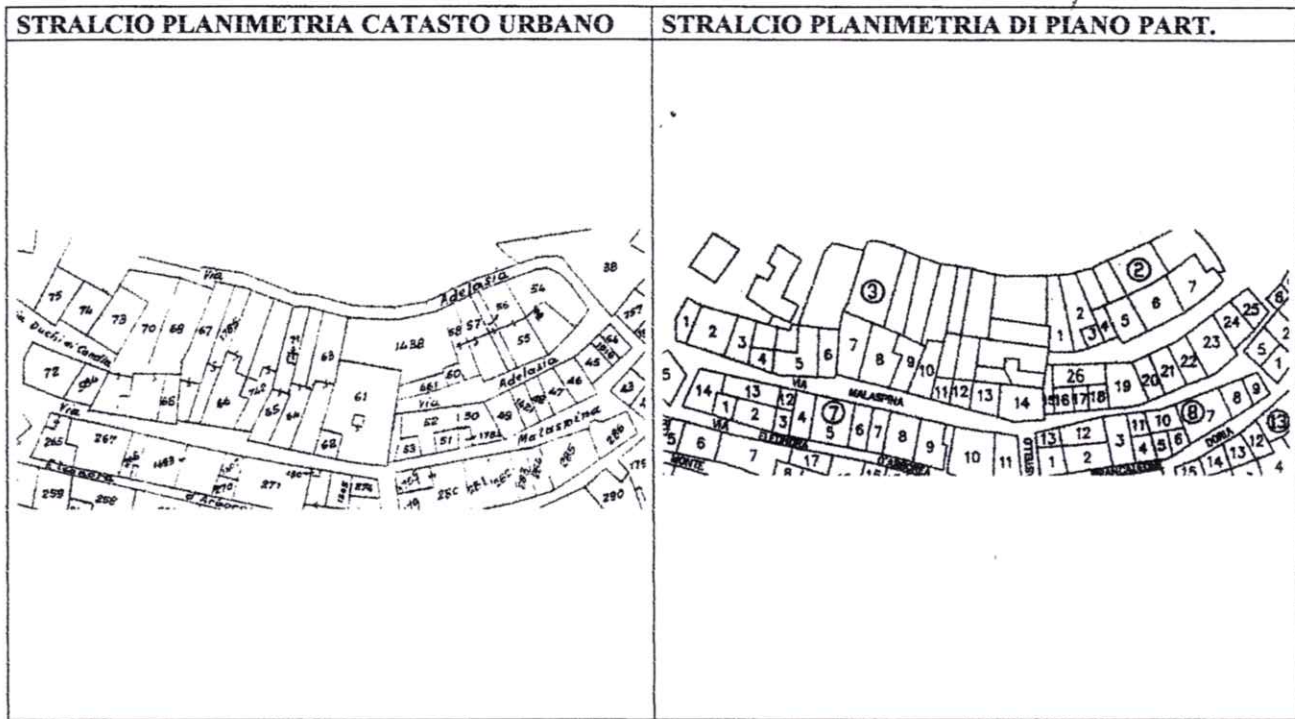

Il Progettista

Il Sindaco

Il Capo Ufficio Tecnico

IL RESPONSABILE  
 DELL'UFFICIO TECNICO  
 (Geom. ANTONIO PINTUS)

*(Handwritten signature)*

ZONA A 1	SCHEDA N. 3.01	ISOLATO N. 3	UNITA' N. 01
UBICAZIONE UNITA': via Malaspina n. 2			
DATI CATASTALI: TERRENI - Foglio 71 - Mappale 1726- FABBRICATI - Foglio 71A Mappale 72			

ZONA A 1	SCHEDA N. 3.02	ISOLATO N. 3	UNITA' N. 02
UBICAZIONE UNITA': via Malaspina n. 4			
DATI CATASTALI: TERRENI - Foglio 71 - Mappale 72-71- FABBRICATI - Foglio 71A Mappale 72			

**DOCUMENTAZIONE FOTOGRAFICA**