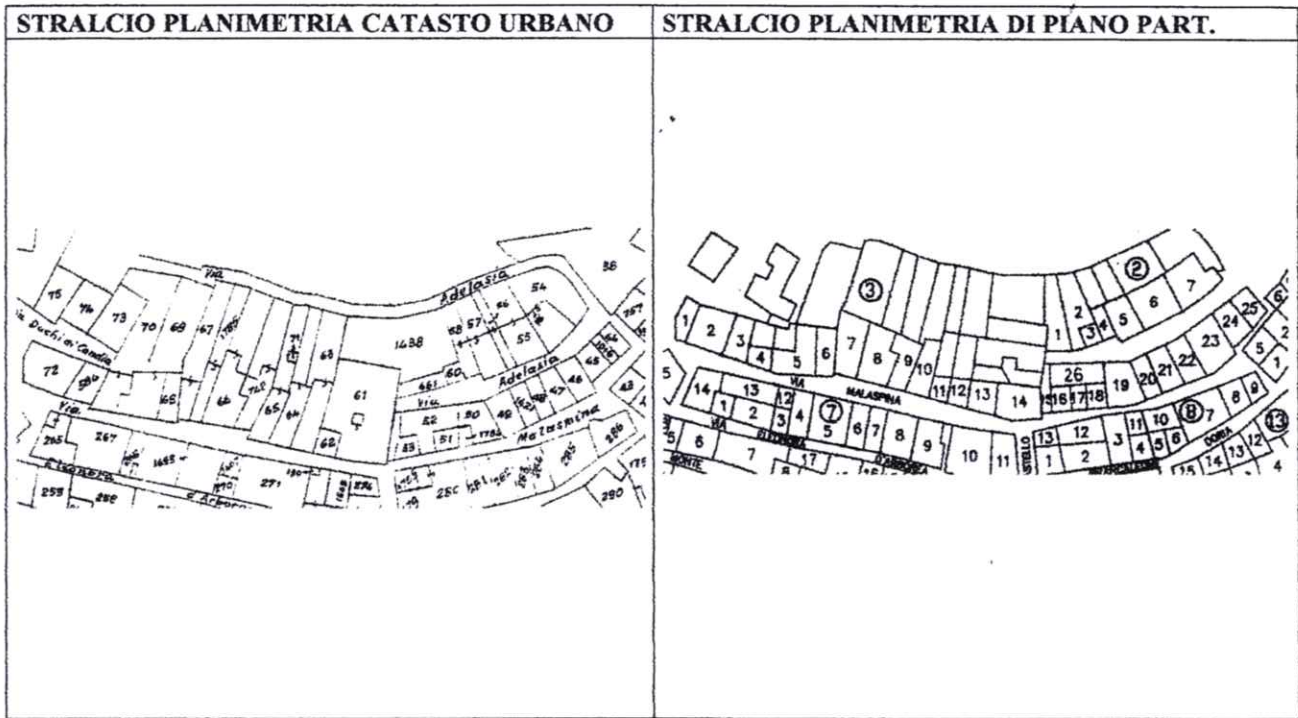

ZONA A 1	SCHEDA N. 3.03	ISOLATO N. 3	UNITA' N. 03
UBICAZIONE UNITA': via Malaspina snc			
DATI CATASTALI: TERRENI - Foglio 71 - Mappale 584-661- FABBRICATI - Foglio 71A Mappale 584